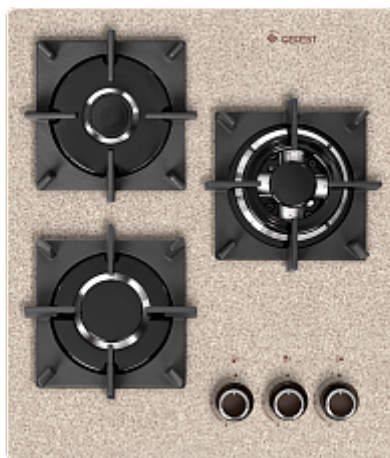

## ПВГ 2100-01 K78

### Общие характеристики

Тип подключения	Газ
Количество зон приготовления	3
Цвет модели	Бежевый
Дизайн	Камень
Материал варочной поверхности	Стекло
Материал решеток варочной поверхности	Чугун
Газ-контроль горелок стола	Да
Электророзжиг горелок стола	Розжиг встроен в ручки
Таймер	Нет
Двухзонная горелка варочной поверхности	Да

### Функции управления

Индикация включения и выключения	Нет
Управление конфорками стола	Механическое
"Фиксированное положение ""малое пламя""	Да

### Аксессуары

Комплект сменных сопел	Да
Накладка для посуды малого диаметра	Да
Решетка варочной поверхности	3
Уплотнительная лента	1
Фильтр	1