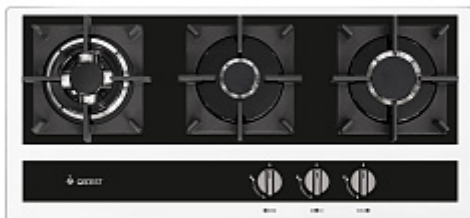

### Общие характеристики

Тип подключения	Газовый
Количество зон приготовления	3
Цвет модели	Черный
Материал варочной поверхности	Стекло
Материал решеток варочной поверхности	Чугун
Двухзонная горелка варочной поверхности	Да
Газ-контроль горелок стола	Да
Электророзжиг горелок стола	Розжиг встроен в ручки
Таймер	Нет
Сортировка по категории (для поиска)	2

### Функции управления

Индикация включения и выключения	Нет
Управление конфорками стола	Механическое
"Фиксированное положение ""малое пламя"""	Да