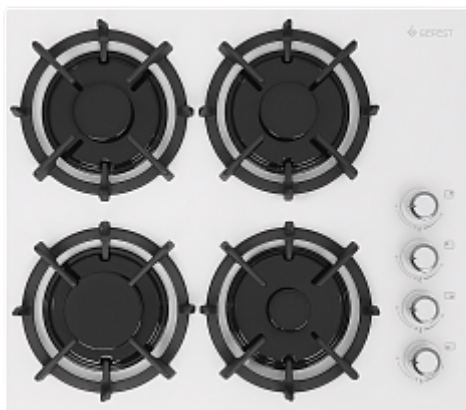

## СГ СВН 2230 К11

### Общие характеристики

|   |                        |
|---|------------------------|
| Тип подключения                         | Газовый                |
| Количество зон приготовления            | 4                      |
| Цвет модели                             | Белый                  |
| Материал варочной поверхности           | Стекло                 |
| Материал решеток варочной поверхности   | Чугун                  |
| Двухзонная горелка варочной поверхности | Нет                    |
| Газ-контроль горелок стола              | Да                     |
| Электророзжиг горелок стола             | Розжиг встроен в ручки |
| Таймер                                  | Нет                    |
| Сортировка по категории (для поиска)    | 1                      |

### Функции управления

|   |              |
|---|--------------|
| Индикация включения и выключения          | Нет          |
| Управление конфорками стола               | Механическое |
| "Фиксированное положение ""малое пламя""" | Да           |

### Аксессуары

|                              |    |
|------------------------------|----|
| Комплект сменных сопел       | Да |
| Решетка варочной поверхности | 4  |
| Уплотнительная лента         | 1  |
| Фильтр                       | 1  |