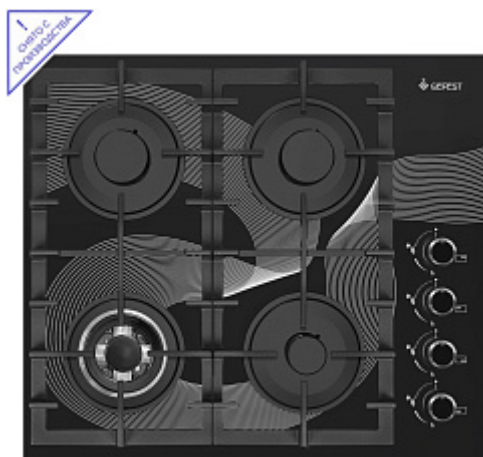

## СГ СВН 2230-01 К26

### Общие характеристики

Тип подключения	Газовый
Количество зон приготовления	4
Цвет модели	Черный
Материал варочной поверхности	Стекло
Материал решеток варочной поверхности	Чугун
Двухзонная горелка варочной поверхности	Да
Газ-контроль горелок стола	Да
Электророзжиг горелок стола	Розжиг встроен в ручки
Таймер	Нет
Сортировка по категории (для поиска)	2