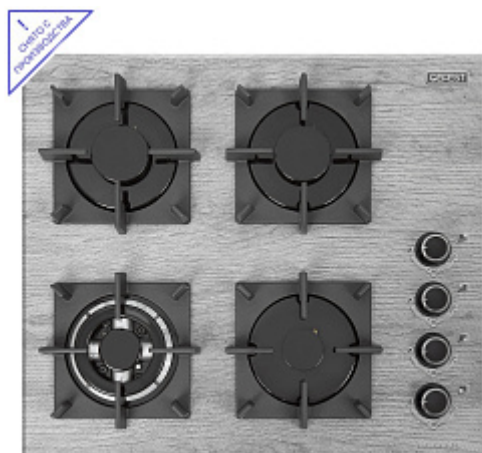

СГ СВН 2230-01 К95

Общие характеристики

Тип подключения	Газовый
Количество зон приготовления	4
Цвет модели	Серый
Дизайн	Дерево
Материал варочной поверхности	Стекло
Материал решеток варочной поверхности	Чугун
Двухзонная горелка варочной поверхности	Да
Газ-контроль горелок стола	Да
Электророзжиг горелок стола	Розжиг встроен в ручки
Таймер	Нет

Функции управления

Индикация включения и выключения	Нет
Управление конфорками стола	Механическое
"Фиксированное положение ""малое пламя"""	Да

Аксессуары

Комплект сменных сопел	Да
Накладка для посуды малого диаметра	Да
Решетка варочной поверхности	4
Уплотнительная лента	1
Фильтр	1