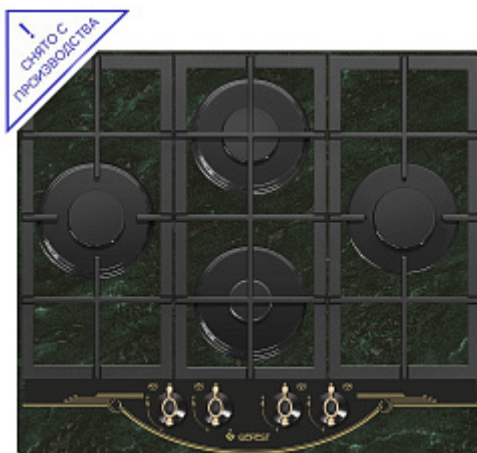

ПВГ 2231 K69

Общие характеристики

| | |
|---|------------------------|
| Тип подключения | Газовый |
| Количество зон приготовления | 4 |
| Цвет модели | Зеленый |
| Дизайн | Мрамор |
| Материал варочной поверхности | Стекло |
| Материал решеток варочной поверхности | Чугун |
| Двухзонная горелка варочной поверхности | Нет |
| Газ-контроль горелок стола | Да |
| Электророзжиг горелок стола | Розжиг встроен в ручки |
| Таймер | Нет |

Функции управления

| | |
|--|--------------|
| Индикация включения и выключения | Нет |
| Управление конфорками стола | Механическое |
| "Фиксированное положение ""малое пламя"" | Да |

Аксессуары

| | |
|------------------------------|----|
| Комплект сменных сопел | Да |
| Решетка варочной поверхности | 3 |
| Уплотнительная лента | 1 |
| Фильтр | 1 |