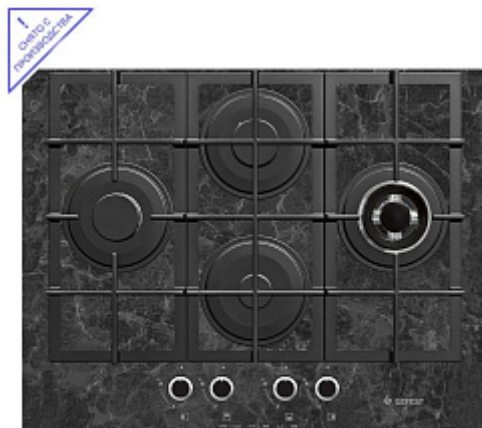

ПВГ 2231-01 P53

Общие характеристики

Тип подключения	Газовый
Количество зон приготовления	4
Цвет модели	Черный
Дизайн	Мрамор
Материал варочной поверхности	Стекло
Материал решеток варочной поверхности	Чугун
Двухзонная горелка варочной поверхности	Да
Газ-контроль горелок стола	Да
Электророзжиг горелок стола	Розжиг встроен в ручки
Таймер	Нет

Функции управления

Индикация включения и выключения	Нет
Управление конфорками стола	Механическое
"Фиксированное положение ""малое пламя""	Да

Аксессуары

Комплект сменных сопел	Да
Накладка для посуды малого диаметра	Да
Решетка варочной поверхности	3
Уплотнительная лента	1
Фильтр	1