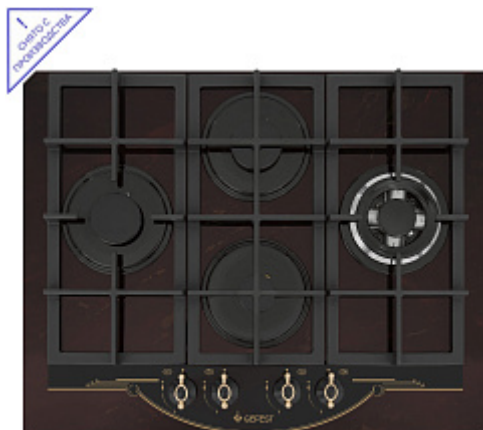

ПВГ 2231-01 P55

Общие характеристики

Тип подключения	Газовый
Количество зон приготовления	4
Цвет модели	Рубиновый
Дизайн	Мрамор
Материал варочной поверхности	Стекло
Материал решеток варочной поверхности	Чугун
Двухзонная горелка варочной поверхности	Да
Газ-контроль горелок стола	Да
Электророзжиг горелок стола	Розжиг встроен в ручки
Таймер	Нет
Сортировка по категории (для поиска)	2

Функции управления

Индикация включения и выключения	Нет
Управление конфорками стола	Механическое
"Фиксированное положение ""малое пламя""	Да

Аксессуары

Комплект сменных сопел	Да
Решетка варочной поверхности	3
Уплотнительная лента	1
Фильтр	1