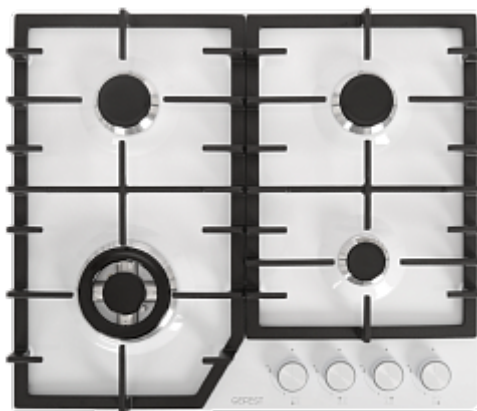

ПВГ 1403

Общие характеристики

Тип подключения	Газовый
Количество зон приготовления	4
Цвет модели	Белый
Материал варочной поверхности	Эмаль
Материал решеток варочной поверхности	Чугун
Двухзонная горелка варочной поверхности	Да
Газ-контроль горелок стола	Да
Электророзжиг горелок стола	Розжиг встроен в ручки
Таймер	Нет

Функции управления

Индикация включения и выключения	Нет
Управление конфорками стола	Механическое
"Фиксированное положение ""малое пламя""	Да

Аксессуары

Комплект сменных сопел	Да
Решетка варочной поверхности	2
Уплотнительная лента	1
Фильтр	1