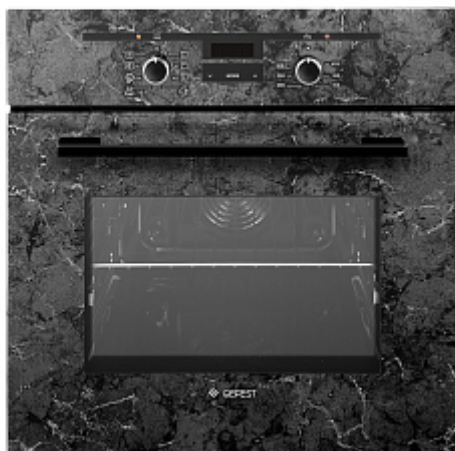

ЭДВ ДА 622-02 К53

Общие характеристики

Тип подключения	Электрический
Цвет модели	Черный
Дизайн	Мрамор
Таймер	Сенсорный
Тип направляющих духового шкафа	Съемные проволочные
Тип очистки	Гидролизная
Внутреннее покрытие духового шкафа	Эмаль легкой очистки SMART CERAMIC
Внутреннее стекло с термоотражающим покрытием	Нет
Доводчик "Soft-close"	Нет
Количество стекол в дверце духового шкафа	2
Материал панели управления	Стекло
Телескопические полки	Да
Утапливаемые ручки управления	Нет

Функции управления

Автоматические программы приготовления	Нет
Блокировка от детей	Нет
Быстрый нагрев духового шкафа	Нет
Внутреннее освещение духового шкафа	Двойное
Контроль температуры духового шкафа	Термостат
Управление духовым шкафом	Механическое