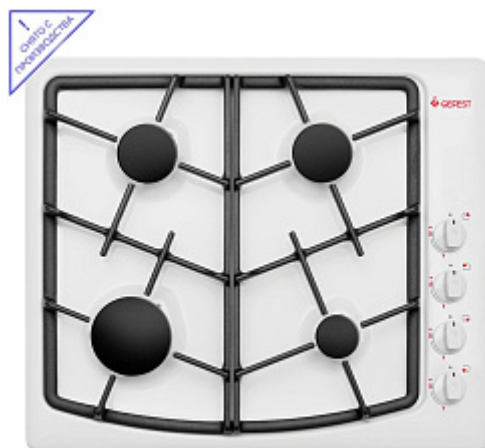

СГ СН 1211 Е

Общие характеристики

Тип подключения	Газовый
Количество зон приготовления	4
Цвет модели	Белый
Материал варочной поверхности	Эмаль
Материал решеток варочной поверхности	Чугун
Двухзонная горелка варочной поверхности	Нет
Газ-контроль горелок стола	Да
Электророзжиг горелок стола	Розжиг встроен в ручки
Таймер	Нет
Сортировка по категории (для поиска)	2

Функции управления

Индикация включения и выключения	Нет
Управление конфорками стола	Механическое
"Фиксированное положение ""малое пламя""	Да

Аксессуары

Комплект сменных сопел	Да
Решетка варочной поверхности	2
Уплотнительная лента	1
Фильтр	1