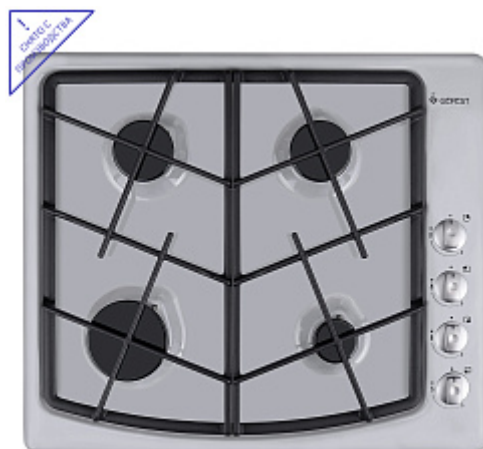

СГ СН 1211 К6

Общие характеристики

Тип подключения	Газовый
Количество зон приготовления	4
Цвет модели	Серый
Материал варочной поверхности	Эмаль
Материал решеток варочной поверхности	Чугун
Двухзонная горелка варочной поверхности	Нет
Газ-контроль горелок стола	Да
Электророзжиг горелок стола	Розжиг встроен в ручки
Таймер	Нет
Сортировка по категории (для поиска)	2

Функции управления

Индикация включения и выключения	Нет
Управление конфорками стола	Механическое
"Фиксированное положение ""малое пламя"""	Да

Аксессуары

Комплект сменных сопел	Да
Решетка варочной поверхности	2
Уплотнительная лента	1
Фильтр	1