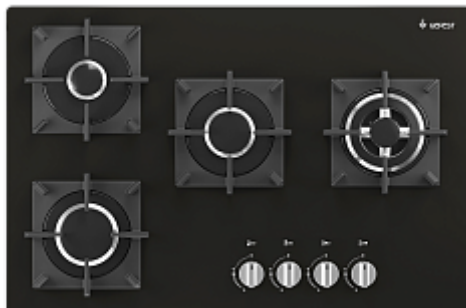

### Общие характеристики

Тип подключения	Газовый
Количество зон приготовления	4
Цвет модели	Черный
Материал варочной поверхности	Стекло
Материал решеток варочной поверхности	Чугун
Двухзонная горелка варочной поверхности	Да
Газ-контроль горелок стола	Да
Электророзжиг горелок стола	Розжиг встроен в ручки
Таймер	Нет
Сортировка по категории (для поиска)	1

### Функции управления

Индикация включения и выключения	Нет
Управление конфорками стола	Механическое
"Фиксированное положение ""малое пламя""	Да

### Аксессуары

Комплект сменных сопел	Да
Решетка варочной поверхности	4
Уплотнительная лента	1
Фильтр	1